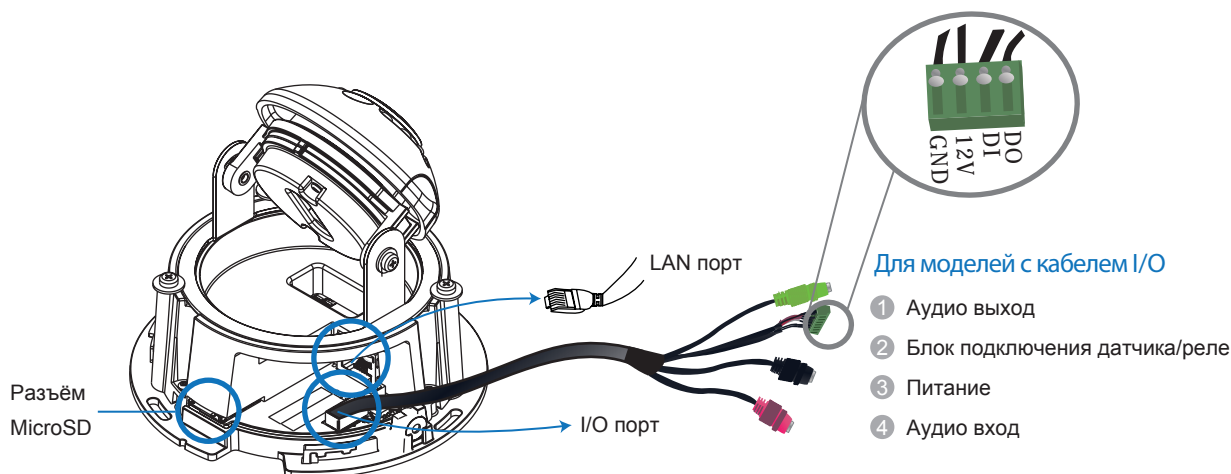

CAM4221

Megapixel Day&Night 3-Axis Fixed Dome Network Camera

Названия деталей и их назначение