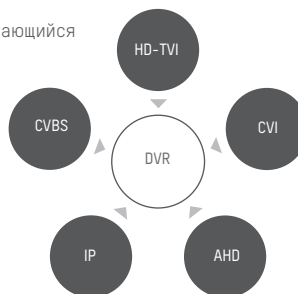

5 в 1

самонастраивающийся
вход